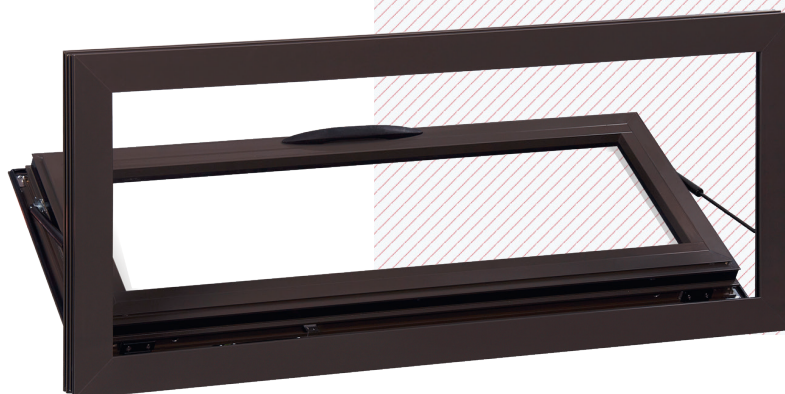

ÉQUIPÉ DU NOUVEAU VERROU 2.0 : Breveté GROOM, auto-placage et réarmement automatique

EXUGROOM EXCELLENCE

TYPE A : OUVERTURE SEULE À DÉCLENCHEMENT ÉLECTRIQUE OU PNEUMATIQUE

RÉFÉRENCE : GRDENFC1110

Equipements invisibles intégrés en feuillure
La solution aux exigences de l'esthétique des ouvrages en façade

LES + PRODUITS GROOM

- Système breveté d'autoplacage de l'ouvrant
- Verrou : réarmement automatique à la fermeture
- Equipements invisibles installés en feuillure : verrou(s), ressorts oléo, contact de position
- Large choix de profils disponibles
- Déclenchement manuel du mécanisme pour la maintenance et l'entretien
- Poignée de tirage rétractable
- Raccordement électrique ou pneumatique : à droite par défaut ou à gauche sur demande

> FINITIONS

Blanc RAL 9010 et dans l'ensemble de la gamme RAL

Toutes finitions sur demande

Anodisé Argent disponible en profil 355590

> OPTIONS

Contact de position en feuillure

Garde corps, protection chutes des personnes

Angle d'ouverture à 45°/40°

Largeur 420 mm à 2420 mm x Hauteur 920 à 1220 mm
(Amenée d'air)

Angle d'ouverture de 40°/35°

Largeur 420 mm à 2020 mm x Hauteur 1220 à 1420 mm
(Amenée d'air)

> POIDS

Maximum 75 kg