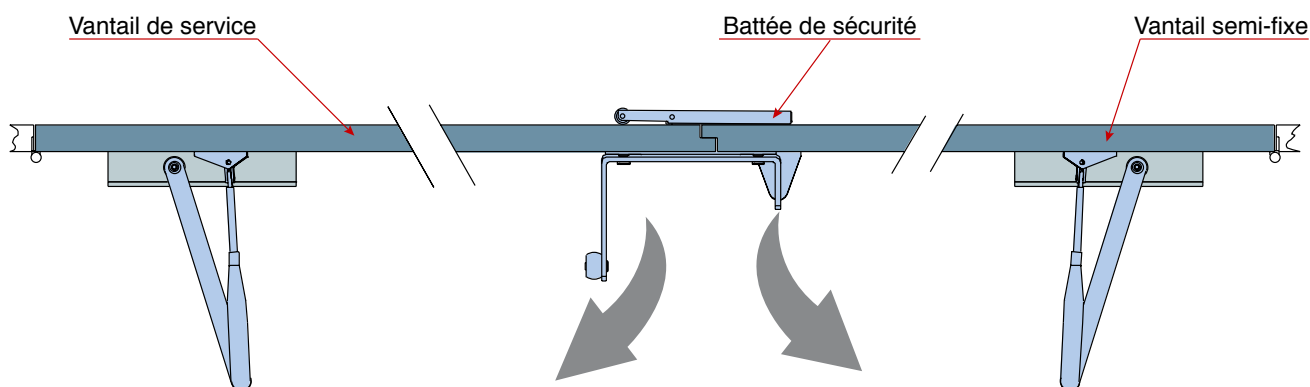

SV2

Assure la fermeture du vantail de service après celle du vantail semi-fixe

LES + PRODUITS GROOM

- Assure le respect de l'ordre prioritaire de fermeture d'un bloc-porte à deux vantaux
- Disponible en différentes finitions : argent, laquage RAL, inox, nickelé
- Equipé d'une roulette caoutchouc protégeant la porte
- Réversible droite et gauche