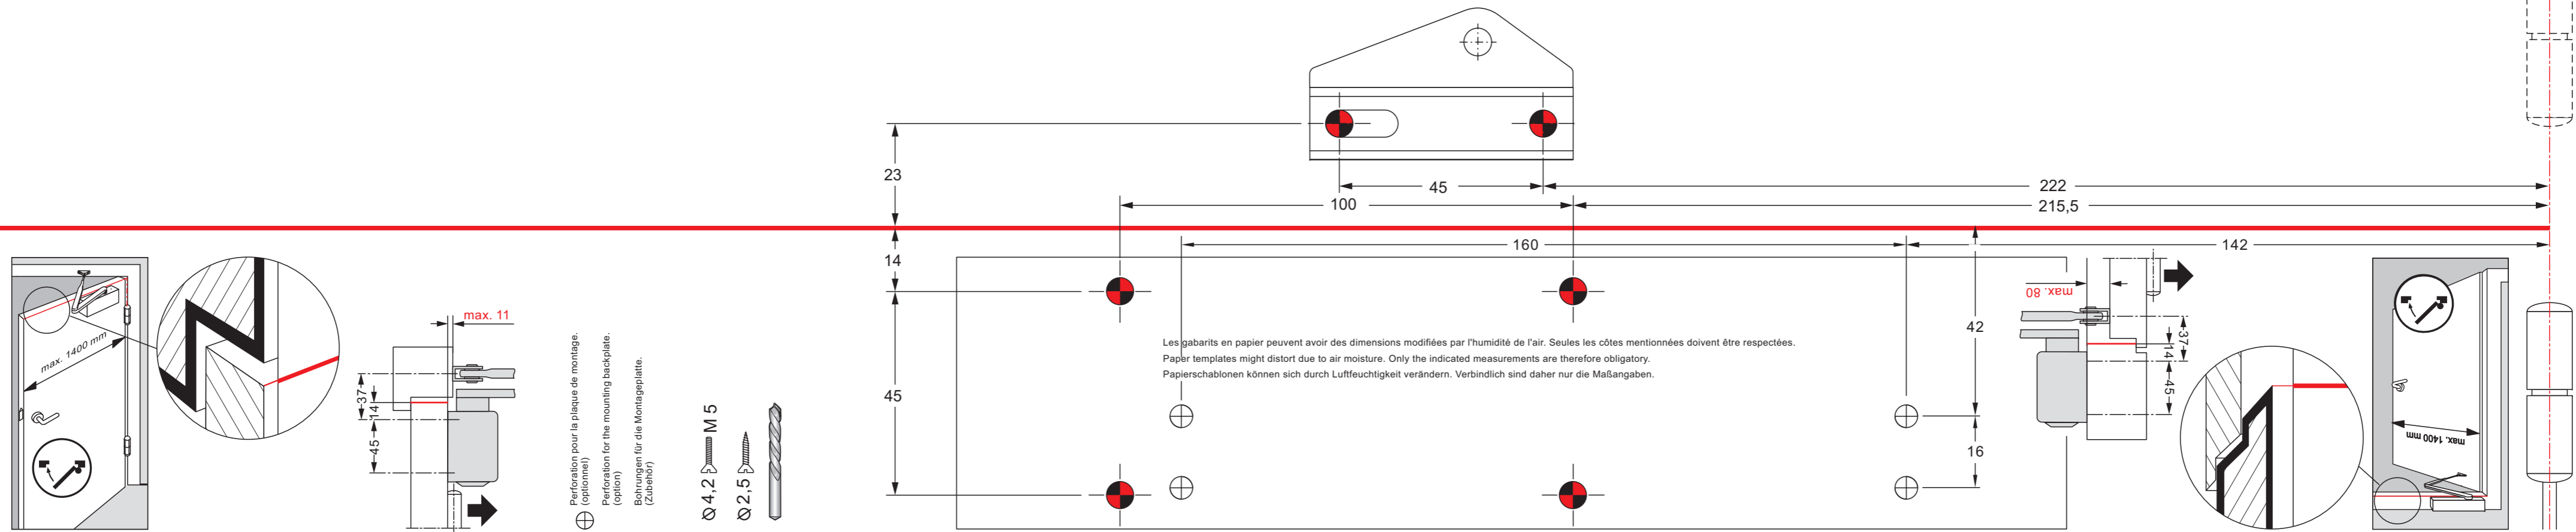

**GR 300 EN 3 - 6 BC**  
**GR 300 EN 3 - 6 BC / DC**

CE	FERMETURES GROOM		60
	BP 256 - ZI de l'Aumallerie-Javené F-35300 Fougerès		
0432-CPD-0027	EN 1154:1996/A1:2002/AC:2006	4 8 1 1 4	
Dangerous substances: None DOP_0022			