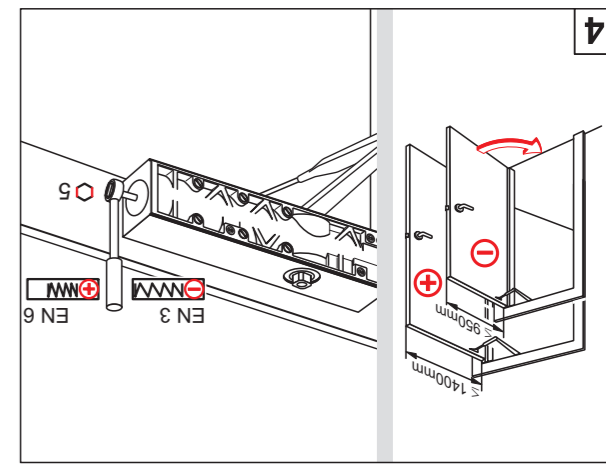

**GR 300 EN 3 - 6 BC**  
**GR 300 EN 3 - 6 BC / DC**

CE	FERMETURES GROOM		60
	BP 256 - ZI de l'Aumallerie-Javené F-35300 Fougerès		
0432-CPD-0027	EN 1154:1996/A1:2002/AC:2006	4 8 1 1 4	
Dangerous substances: None DOP_0022			