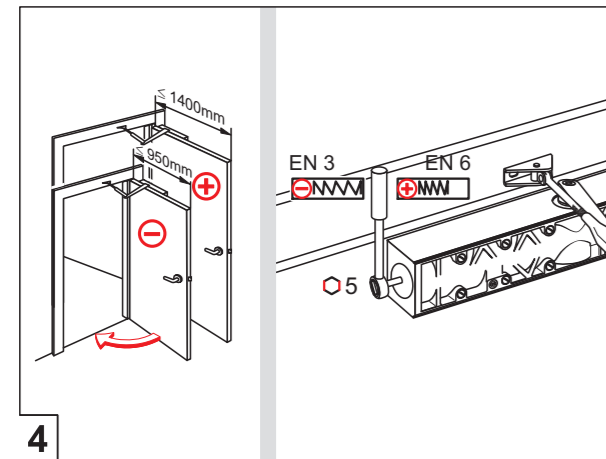

**GR 300 EN 3 - 6 BC**  
**GR 300 EN 3 - 6 BC / DC**

CE	FERMETURES GROOM		60
	BP 256 - ZI de l'Aumallerie-Javené F-35300 Fougerès		
0432-CPD-0027	EN 1154:1996/A1:2002/AC:2006	4 8 1 1 4	
Dangerous substances: None DOP_0022			