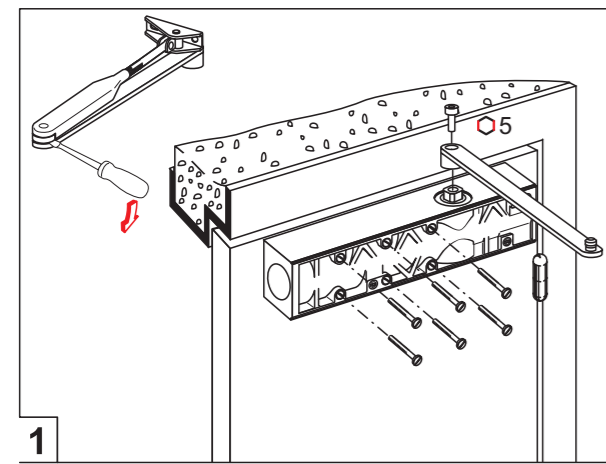

**GR 300 EN 3 - 6 BC**  
**GR 300 EN 3 - 6 BC / DC**

CE	FERMETURES GROOM		60
	BP 256 - ZI de l'Aumallerie-Javené F-35300 Fougerès		
0432-CPD-0027	EN 1154:1996/A1:2002/AC:2006	4 8 1 1 4	
Dangerous substances: None DOP_0022			