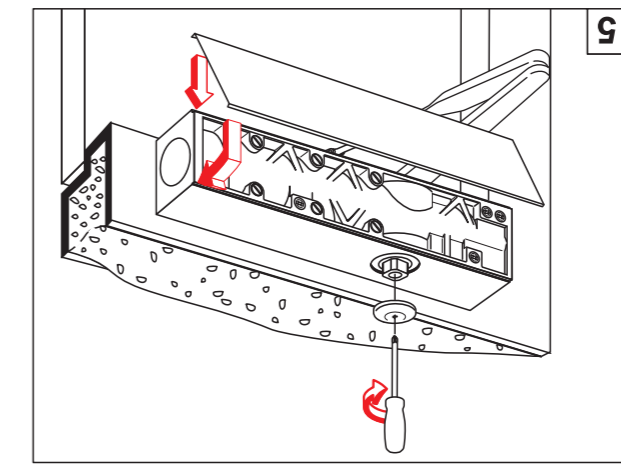

**GR 300 EN 3 - 6 BC**  
**GR 300 EN 3 - 6 BC / DC**

CE	FERMETURES GROOM		60
	BP 256 - ZI de l'Aumallerie-Javené F-35300 Fougerès		
0432-CPD-0027	EN 1154:1996/A1:2002/AC:2006	4 8 1 1 4	
Dangerous substances: None DOP_0022			