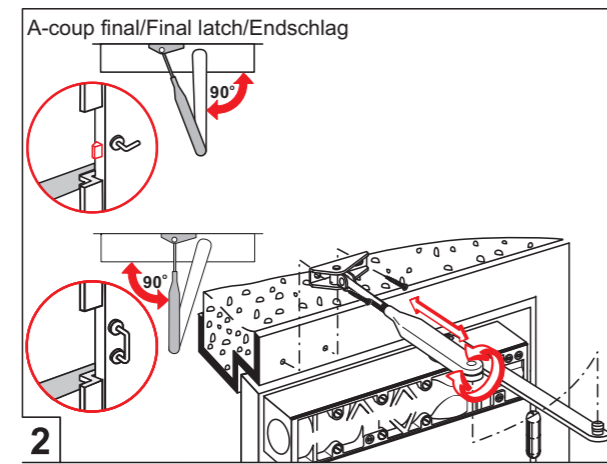

**GR 300 EN 3 - 6 BC**  
**GR 300 EN 3 - 6 BC / DC**

CE	FERMETURES GROOM		60
	BP 256 - ZI de l'Aumallerie-Javené F-35300 Fougerès		
0432-CPD-0027	EN 1154:1996/A1:2002/AC:2006	4 8 1 1 4	
Dangerous substances: None DOP_0022			