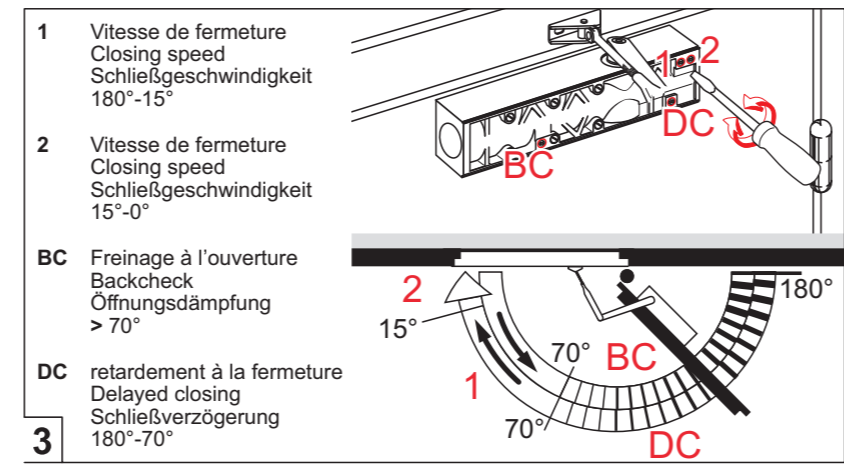

**GR 300 EN 3 - 6 BC**  
**GR 300 EN 3 - 6 BC / DC**

CE	FERMETURES GROOM		60
	BP 256 - ZI de l'Aumallerie-Javené F-35300 Fougerès		
0432-CPD-0027	EN 1154:1996/A1:2002/AC:2006	4 8 1 1 4	
Dangerous substances: None DOP_0022			