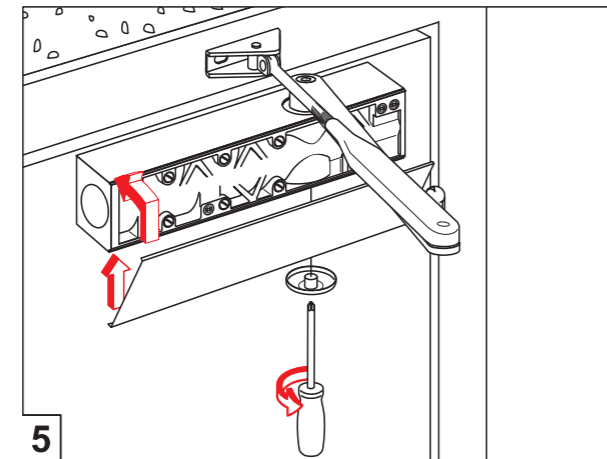

**GR 300 EN 3 - 6 BC**  
**GR 300 EN 3 - 6 BC / DC**

CE	FERMETURES GROOM		60
	BP 256 - ZI de l'Aumallerie-Javené F-35300 Fougerès		
0432-CPD-0027	EN 1154:1996/A1:2002/AC:2006	4 8 1 1 4	
Dangerous substances: None DOP_0022			