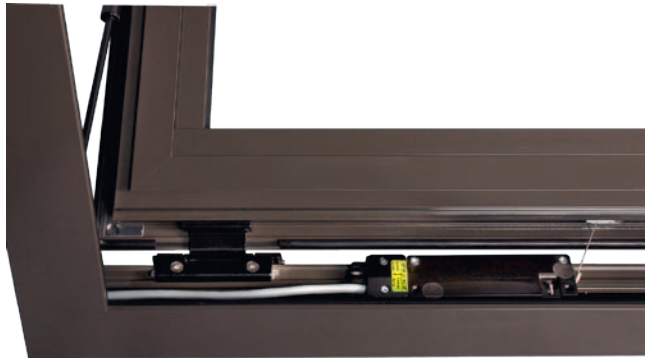

NOUVEAUX CONCEPTS GROOM

GARDE CORPS

Protection chutes des personnes
suivant Norme NF - P 01 013

LES + PRODUITS GROOM

- Barreaudage en tube inox diamètre 10 mm
- Supports et bouchons alu
- Bouchon rond ou carré
- Finition des bouchons à la couleur du châssis
- Poignée de fermeture fixe
- Montage vertical ou horizontal
- Rapport d'essai  N° 118 A0/11/12579

*Finition des bouchons peints
à la couleur du châssis*

CONTACT DE POSITION EN FEUILLURE

- Boîtier en PVC noir
- Molette de réglage
- Rapport d'essai N° 12 01 23

OPTIONS COMPLEMENTAIRES

- Dispositif de raccordement électrique
- Câble d'alimentation des verrous en CR1, 2 conducteurs en 1.5² longueur 4 mètres
- Câble raccordement des contacts de positions 3 paires en 9/10e longueur 4 mètres
- Boîtier PVC 100 x 100 Ep 50 mm résistant à 960° avec bornier de branchement

Boîtier avec les câbles