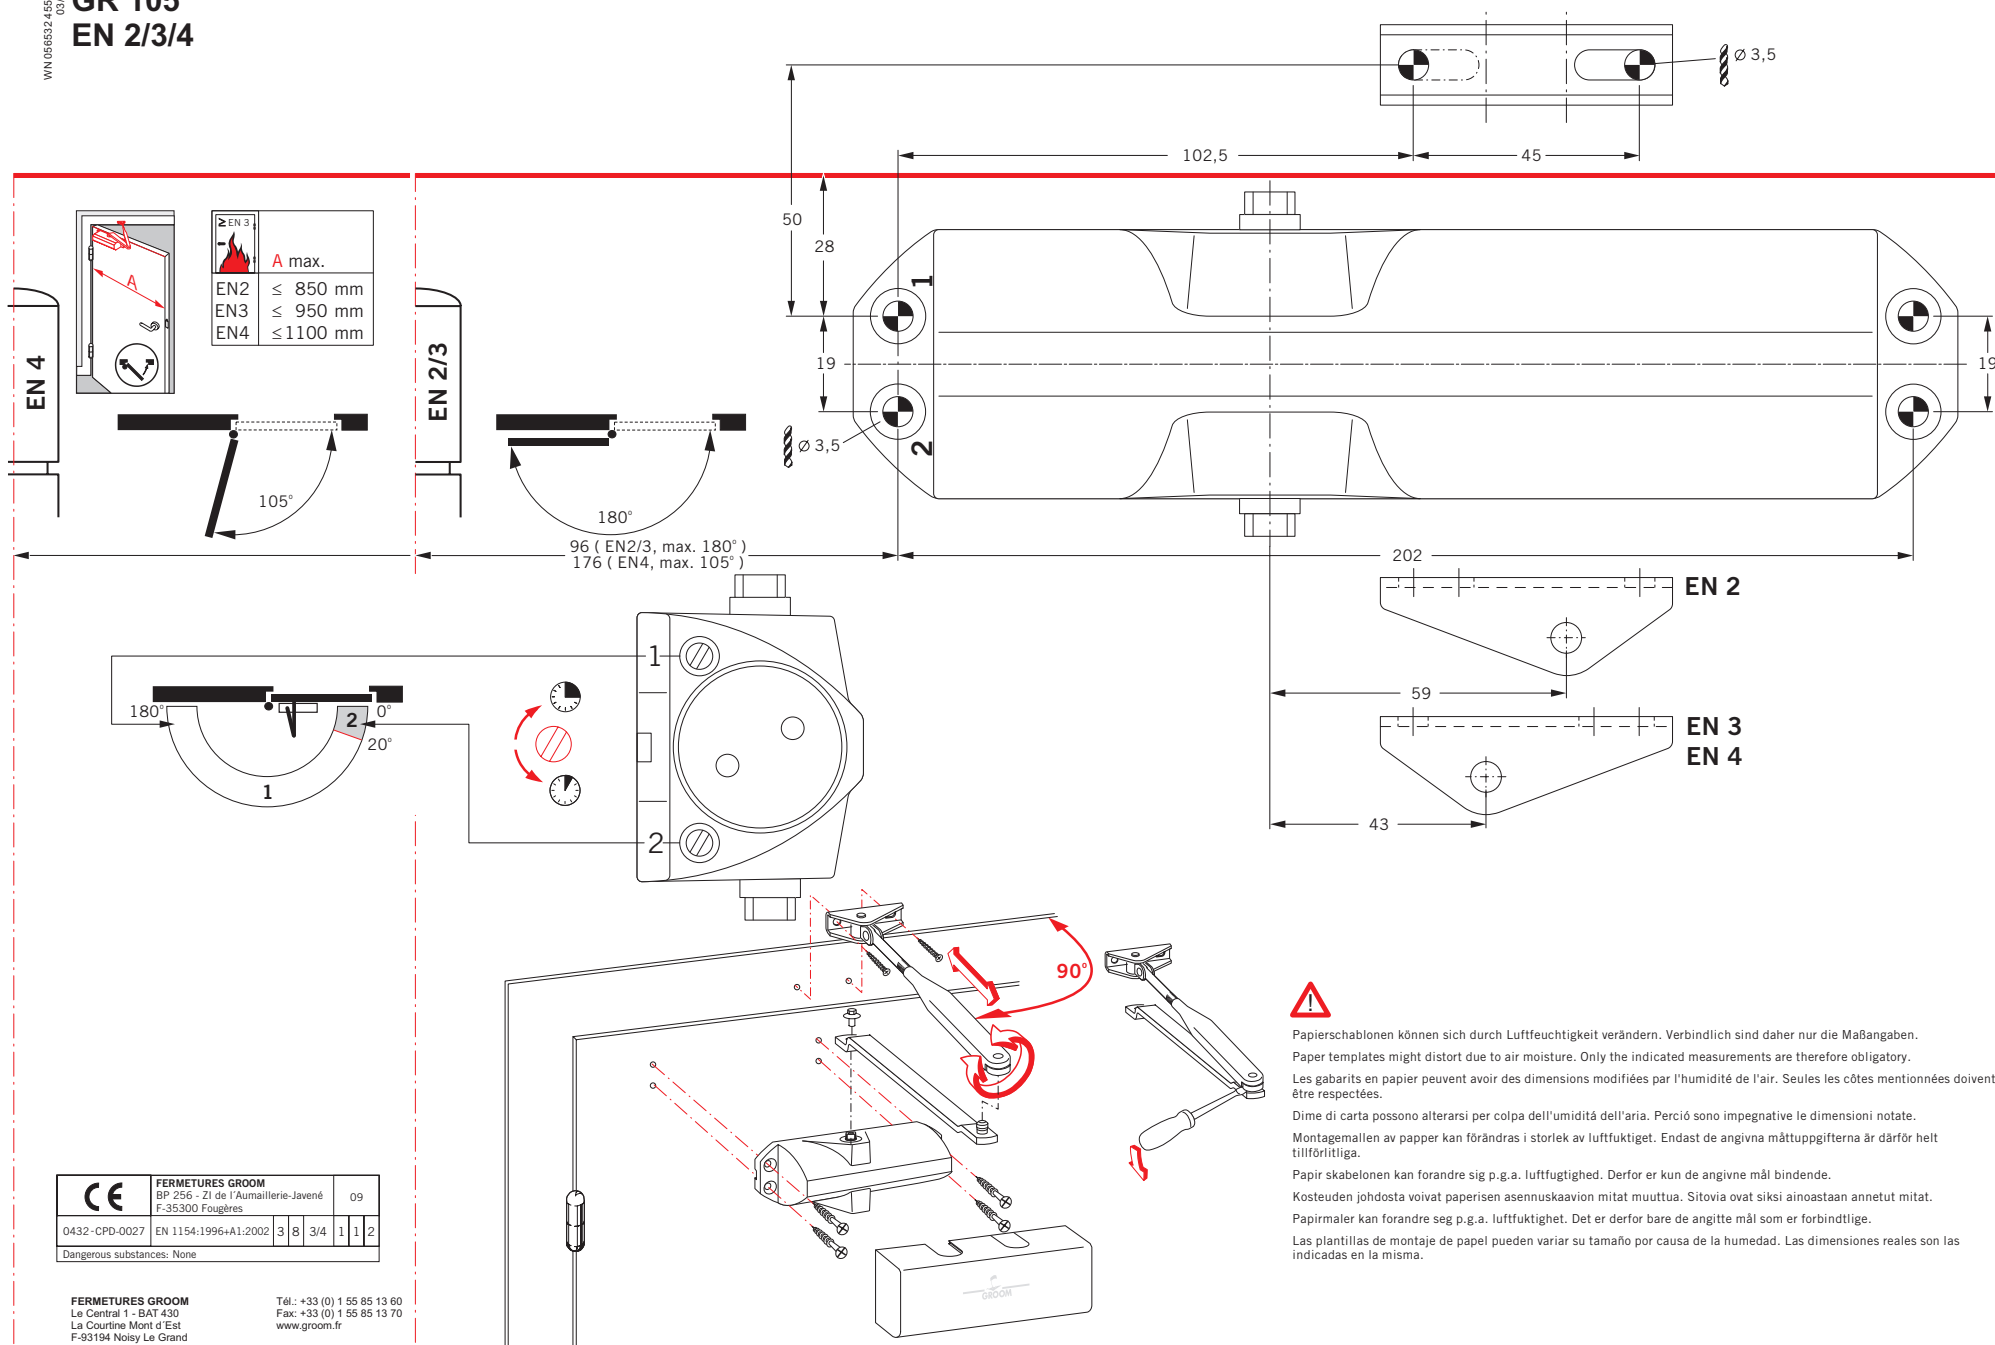

WN 066324532
03/11

GR 105 EN 2/3/4

WN 066324532
03/11

GR 105 EN 2/3/4

Papierschablonen können sich durch Luftfeuchtigkeit verändern. Verbindlich sind daher nur die Maßangaben.
 Paper templates might distort due to air moisture. Only the indicated measurements are therefore obligatory.
 Les gabarits en papier peuvent avoir des dimensions modifiées par l'humidité de l'air. Seules les côtes mentionnées doivent être respectées.
 Dime di carta possono alterarsi per colpa dell'umidità dell'aria. Perciò sono impegnative le dimensioni notate.
 Montagemallen av papper kan förändras i storlek av luftfuktighet. Endast de angivna måttuppgifterna är därför helt tillförlitliga.
 Papir skabelonen kan forandre sig p.g.a. luftfugtighed. Derfor er kun de angivne mål bindende.
 Kosteuden johdosta voivat paperisen asennuskaavion mitat muuttua. Sitovia ovat siksi ainoastaan annetut mitat.
 Papirmaler kan forandre seg p.g.a. luftfuktighet. Det er derfor bare de angitte mål som er forbindtlige.
 Las plantillas de montaje de papel pueden variar su tamaño por causa de la humedad. Las dimensiones reales son las indicadas en la misma.