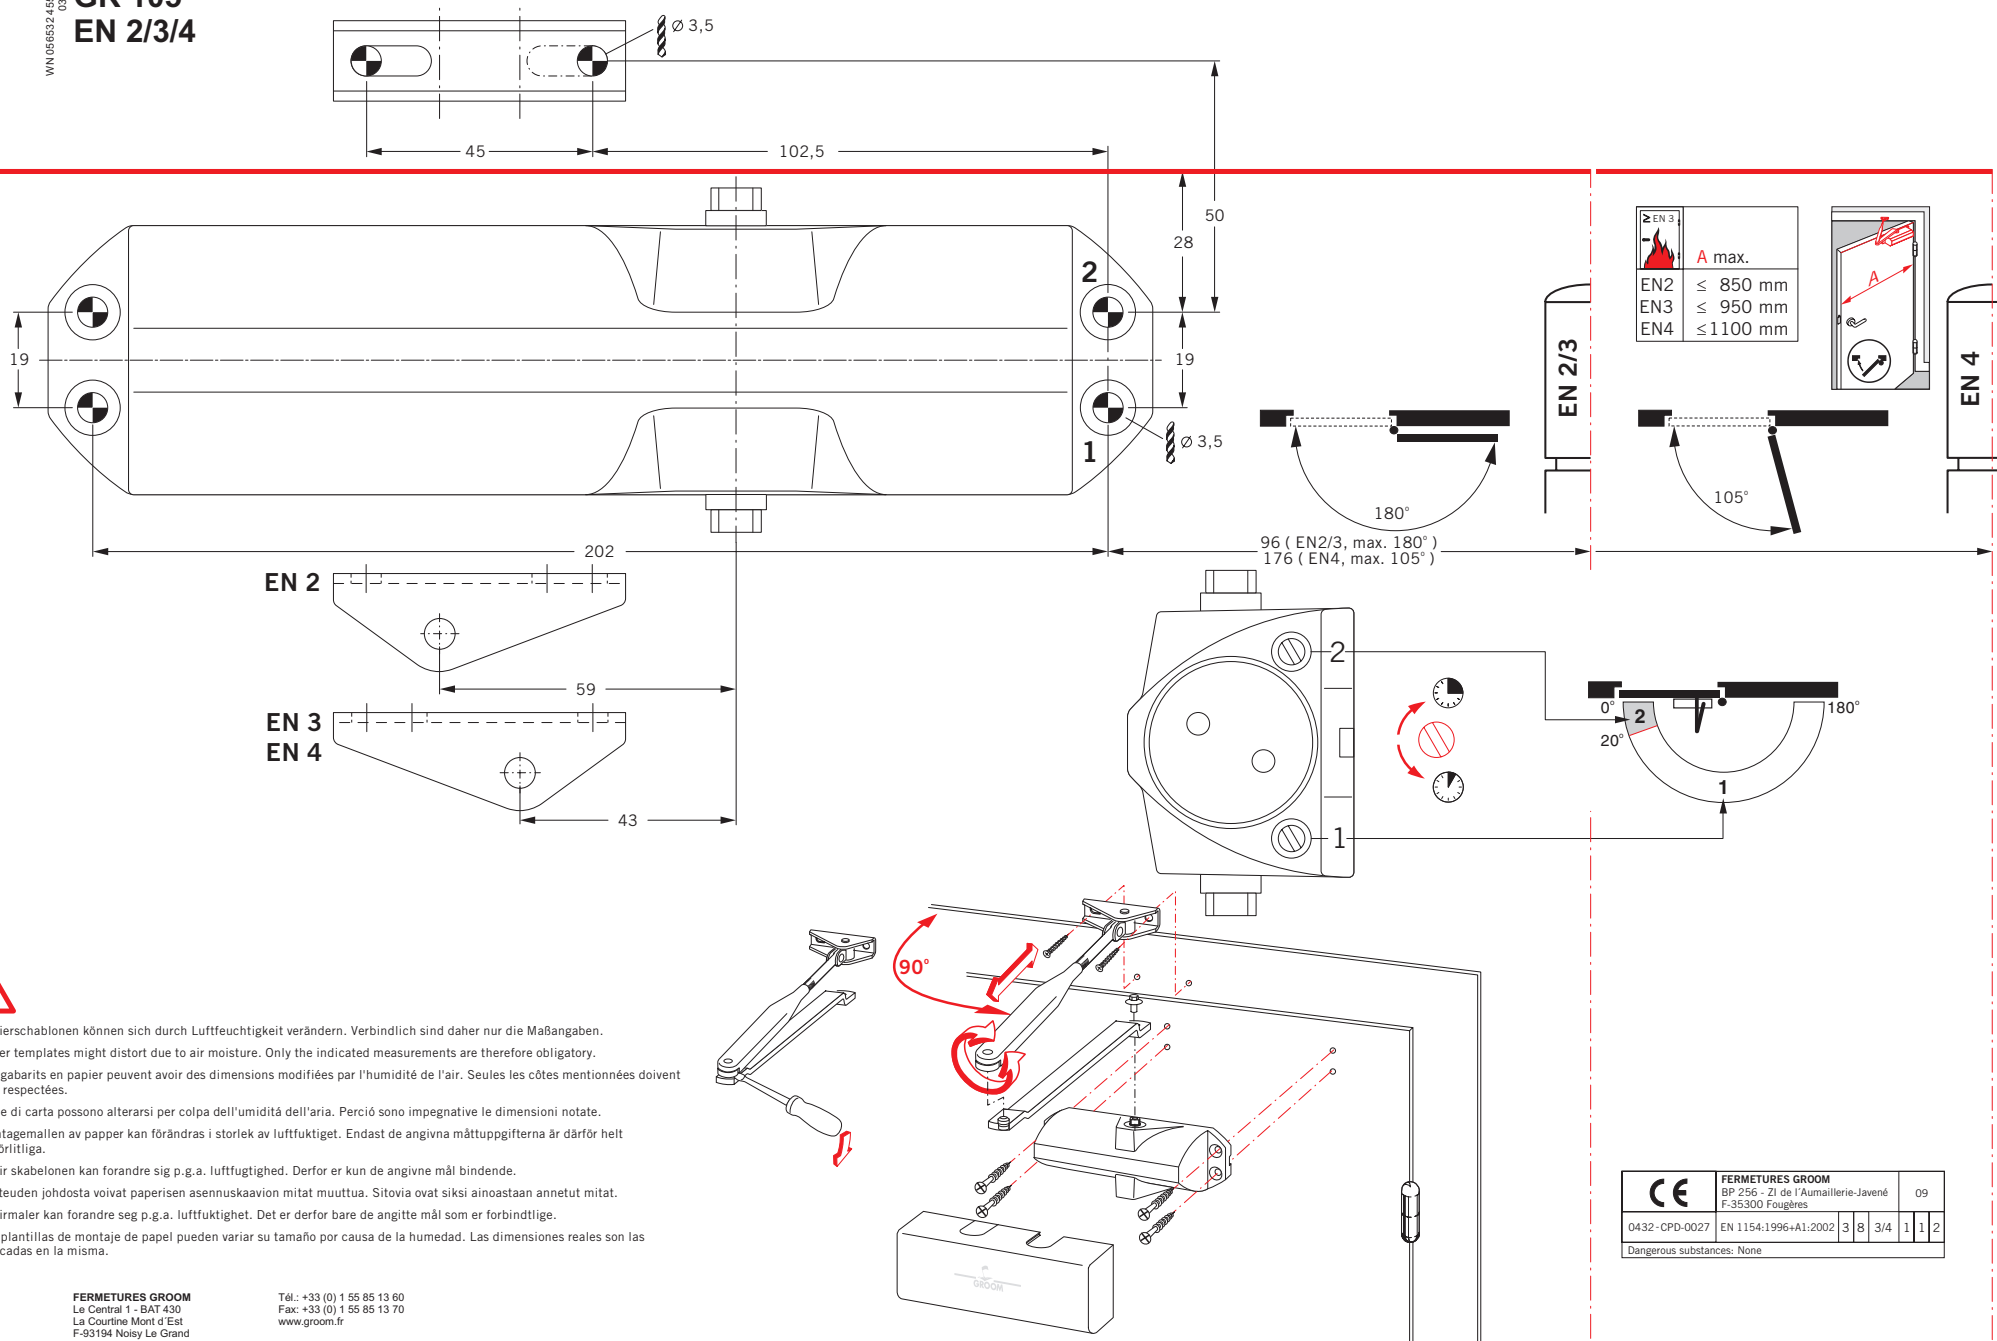

WN 066324532
03/11

GR 105 EN 2/3/4

WN 066324532
03/11

GR 105 EN 2/3/4

Papierschablonen können sich durch Luftfeuchtigkeit verändern. Verbindlich sind daher nur die Maßangaben.
 Paper templates might distort due to air moisture. Only the indicated measurements are therefore obligatory.
 Les gabarits en papier peuvent avoir des dimensions modifiées par l'humidité de l'air. Seules les côtes mentionnées doivent être respectées.
 Dime di carta possono alterarsi per colpa dell'umidità dell'aria. Perciò sono impegnative le dimensioni notate.
 Montagemallen av papper kan förändras i storlek av luftfuktighet. Endast de angivna måttuppgifterna är därför helt tillförlitliga.
 Papir skabelonen kan forandre sig p.g.a. luftfugtighed. Derfor er kun de angivne mål bindende.
 Kosteuden johdosta voivat paperisen asennuskaavion mitat muuttua. Sitovia ovat siksi ainoastaan annetut mitat.
 Papirmaler kan forandre seg p.g.a. luftfuktighet. Det er derfor bare de angitte mål som er forbindtlige.
 Las plantillas de montaje de papel pueden variar su tamaño por causa de la humedad. Las dimensiones reales son las indicadas en la misma.